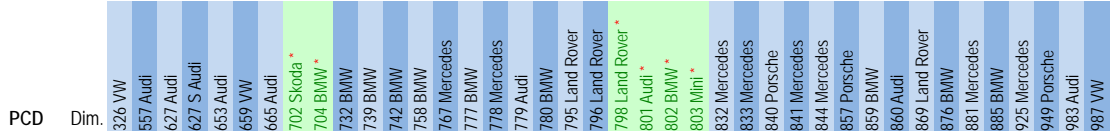

AAA DEDICATED

Vehicle Type/Model (Year)

- Standard
- Standard with adapter
- rear axle only
- rear axle only, with adapter
- ◆ only with DTC certificate
- partly with asa certificate or OE Dimensions asa approval free
- \* New Designs on request

		7x17	
		7.5x17	
		7.5x18	
Space-Star Typ A00 (13-)	4x100	6x14	
Attrage Typ A10 (15-)		5.5x15	
		6x15	
		6.5x15	
		7x15	
		6.5x16	
		7x16	
Lancer Typ CS0 (05-08)	5x114.3	6.5x16	
Lancer incl. SB Typ CY0 (08-)		7x16	
ASX Typ GAO (10-)		7x17	
		7.5x17	
		8x17	
		7.5x18	
		8x18	
		8.5x18	
		7.5x19	
		8x19	
		8.5x19	
Evo 6 Typ CP9	5x114.3	8x17	
Evo 7 Typ CP9		7.5x18	
Evo 8 Typ CT0 (04-)		8x18	
Evo 9 Typ CT0 (05-)		8.5x18	
Evo 10 Typ CZ0 (08-)		9x18	
		8.5x19	
		9x19	
		9.5x19	
		8.5x20	
Grandis Typ NA0W (04-)	5x114.3	7x16	
Outlander (03-)		7x17	
		7.5x17	
		8x17	
		7.5x18	
		8x18	
		8.5x18	
		7.5x19	
		8.5x19	
		8x20	
		8.5x20	
Pajero V60 (01-)	6x139.7	7x16	
L200		8x17	
		8x18	
		8.5x18	
		9x20	
		9.5x22	
		10x22	
<b>NISSAN</b>			
Micra Typ K12/13 inkl. CC (03-17)	4x100	6x14	
Pixo Typ HF (09-)		5.5x15	
		6x15	
		6.5x15	
		7x15	
		6.5x16	
		7x16	
		7x17	
Note Typ E11 (06-14)	4x100	6x15	
Note Typ E12 (14-)		6.5x15	
Micra Typ K14 (17-)		7x15	
		6.5x16	
		7x16	
		7.5x16	
		7x17	
		7.5x17	
		7x18	
		7.5x18	
		8x18	
		7.5x19	
Cube Typ Z12 (10-)	4x114.3	7x16	
Tiida Typ C11 (08-)		7x17	
		7.5x17	
		7.5x18	